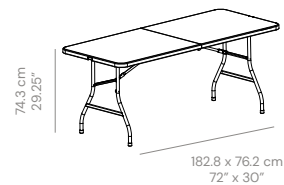

Net weight 26 lb
Peso neto 11.8 kg
Poids net 11.8 kg
Nettogewicht 11.8 kg